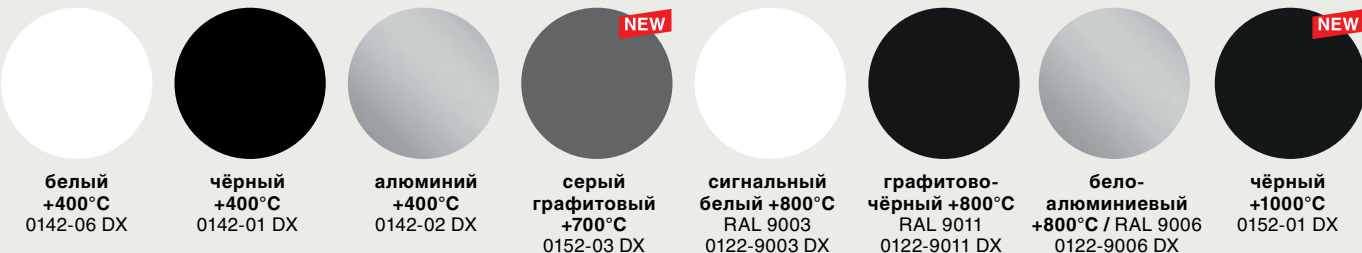

ЭМАЛИ ТЕРМОСТОЙКАЯ +400°C // ЖАРОСТОЙКИЕ +700°C / +800°C / +1000°C

Для окрашивания металлических поверхностей, подверженных нагреванию. ТЕРМОСТОЙКАЯ ЭМАЛЬ +400°C применяется для окрашивания водонагревательного оборудования, паропроводов. ЖАРОСТОЙКИЕ ЭМАЛИ +700°C / +800°C / +1000°C применяются для окрашивания комнатных печей, печей в банях и саунах, печных труб, каминов, котельного оборудования и т. п.

белый +400°C 0142-06 DX
чёрный +400°C 0142-01 DX
алюминий +400°C 0142-02 DX
серый графитовый +700°C 0152-03 DX **NEW**
сигнальный белый +800°C RAL 9003 0122-9003 DX
графитово-чёрный +800°C RAL 9011 0122-9011 DX
бело-алюминиевый +800°C / RAL 9006 0122-9006 DX
чёрный +1000°C 0152-01 DX **NEW**

КРАСКА ДЛЯ МАНГАЛОВ И ПЕЧЕЙ +800°C

Применяются для окрашивания мангалов, печей, жаровен, каминов, котельного оборудования и т. п.

КРАСКА КАМУФЛЯЖНАЯ

Предназначена для маскировочного окрашивания военно-спортивного, рыболовно-охотничьего, экспедиционного снаряжений, техники. Образует ультраматовую поверхность со светопоглощающим эффектом.